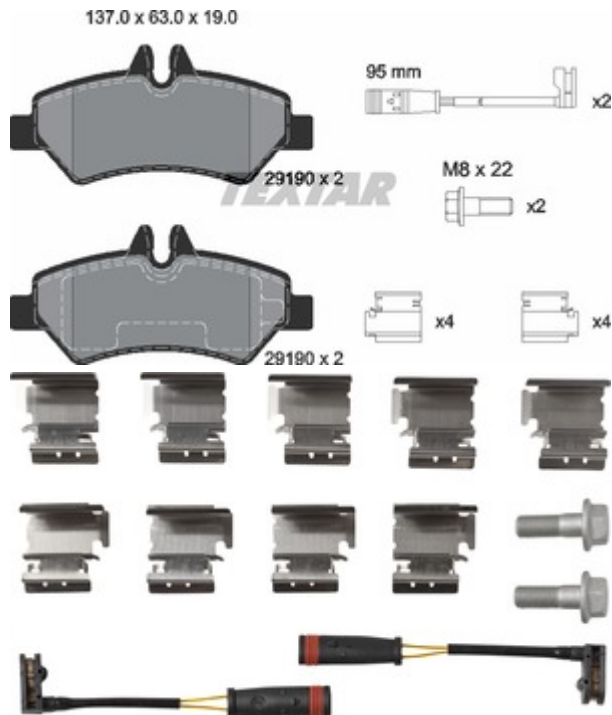

**TEXTAR****Número de artículo: 2919001****Juego de pastillas de freno Q+****Datos característicos**

<b>Eje</b>	Eje trasero
<b>Sistema de frenos</b>	Bosch
<b>Número de uso</b>	<ul style="list-style-type: none"> <li>• 29190</li> <li>• 29190 190 1 5 T3035</li> <li>• 8431D1317</li> </ul>
<b>Ancho [mm]</b>	137
<b>Altura [mm]</b>	63
<b>Espesor [mm]</b>	19
<b>Contacto avisador de desgaste</b>	con contacto avisador de desgaste
<b>cantidad indicadores de desgaste [por eje]</b>	2
<b>Artículo complementario / información complementaria 2</b>	con tornillos pinza freno
<b>Artículo complementario/Información complementaria</b>	con accesorios
<b>Nº art. de accesorio recomendado</b>	<u><a href="#">98033800</a></u>
<b>EAN</b>	4019722283277
<b>long. de embalaje [cm]</b>	15,2
<b>ancho de embalaje [cm]</b>	8,8
<b>h embalaje [cm]</b>	8,4